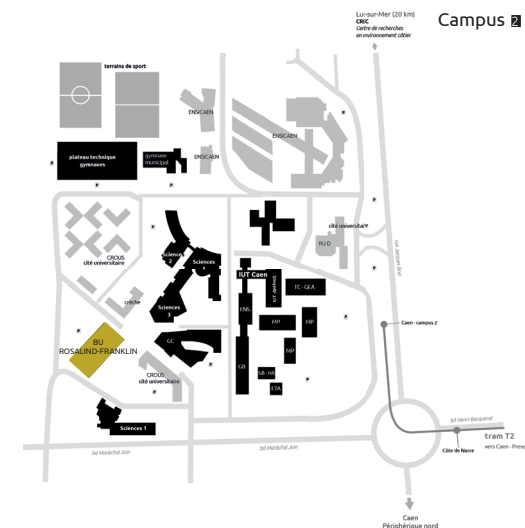

Vélobib :

station campus 2

PC sécurité : 02 31 56 74 94